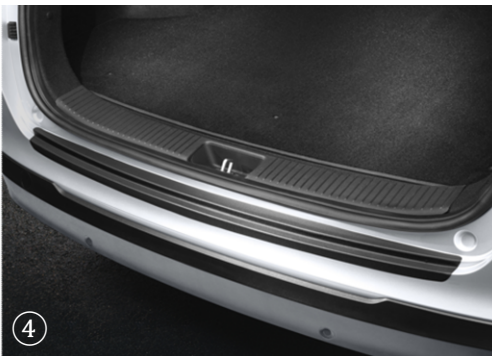

HYUNDAI i30

Originální příslušenství

- Textilní koberce, velur ①
- Gumové koberce, šedé logo ②
- Střešní nosič, hliník ③
- Ochranná folie zadního nárazníku ④
- Vana do zavazadelníku + organizér ⑤
- Tažné zařízení, odnímatelné ⑥
- Lapače nečistot, přední ⑦
- Lišta víka zavazadelníku - chrom ⑧
- Prahové lišty, chrom ⑨