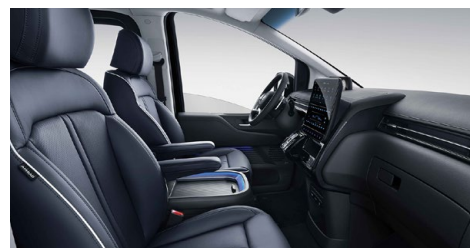

Černomodrý interiér

1. modré čalounění sedadel
   - světle šedé čalounění stropu
   - světle šedé bočních sloupků
   - tmavě šedé provedení výplní dveří
2. Dostupný pro výbavy: Style Premium a Luxury