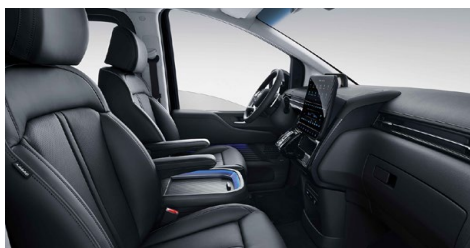

Ecotronic Gray Pearl
Perleťová
Cena: 24 900 Kč

Cast Iron Brown Pearl
Perleťová
Cena: 24 900 Kč
Pouze pro Luxury

Nabídka interiérových kombinací

Černý interiér

- černé čalounění sedadel
- světle šedé čalounění stropu
- světle šedé bočních sloupků
- černé provedení výplní dveří