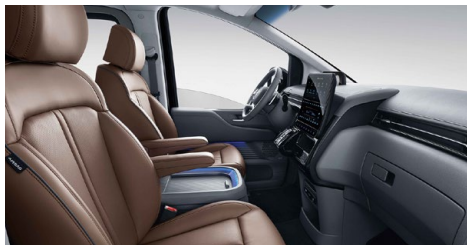

Šedohnědý interiér

1. hnědé čalounění sedadel
   - světle šedé čalounění stropu
   - světle šedé bočních sloupků
   - tmavě šedé provedení výplní dveří
2. Dostupný pro výbavy: Luxury

Provedení kol

www.porovnejhyundai.cz (Porovnejte si vozy Hyundai s konkurencí)

Všechny ceny se rozumějí v Kč včetně DPH, není-li uvedeno jinak. Dovozce si vyhrazuje právo změny cen a provedení bez předchozího upozornění. Pro konkrétní nabídku se prosím vždy obraťte na nejbližšího prodejce Hyundai. Veškeré ceny, údaje a vyobrazení jsou pouze informativní, doporučené společností Hyundai Motor Czech s.r.o. a nezavazují k uzavření smlouvy. Fotografie jsou pouze ilustrativní.

- standardní výbava - nedodává se + součást balení výbavy
- † Benefity Hyundai neplatí pro velkoobchodatele. Pro nabídku se obraťte na prodejce Hyundai.

Autorizovaný prodejce: